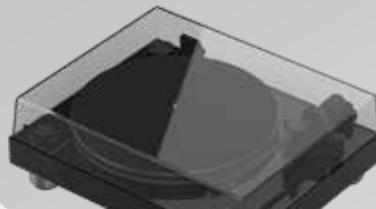

**ВНЕШНИЙ
ПРИВОД**

**PHONO
LINE**

ВЫХОД

USB

ЗАПИСЬ

В КОМПЛЕКТЕ
КРЫШКА

2 СКОРОСТИ
33 / 45

Including
ortofon 2M RED

RELOOP[®]
HiFi

TURN 7

HI-FI ПРОИГРЫВАТЕЛЬ С РЕМЕННЫМ ПРИВОДОМ

**КАРБОНОВЫЙ
ТОНАРМ**

**АКРИЛОВЫЙ
ДИСК**

**ДЕРЕВЯННЫЙ ЦОКОЛЬ
ФОРТЕПИАННЫЙ ЛАК**

НОЖКИ
С РЕГУЛИРОВКОЙ
ВЫСОТЫ

VTA ↑↓
ТОНАРМ